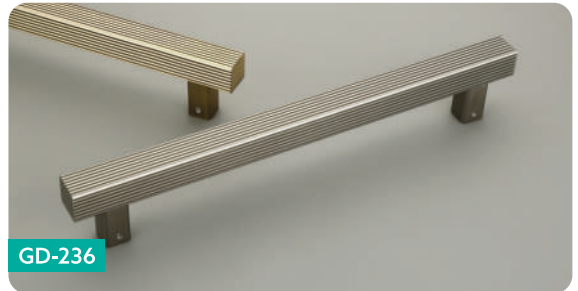

**GD-201**

**FINISH** | Satin, AB, PVD Gold, PVD RG  
**SIZE** | 300, 450 MM

**GD-203**

**FINISH** | AB  
**SIZE** | 300, 450, 600, 900 MM

**GD-225**

**FINISH** | Satin/CP, Satin/Teak Wood, Black/RG, AB/Gold  
**SIZE** | 450, 600, 900, 1200, 1500 MM