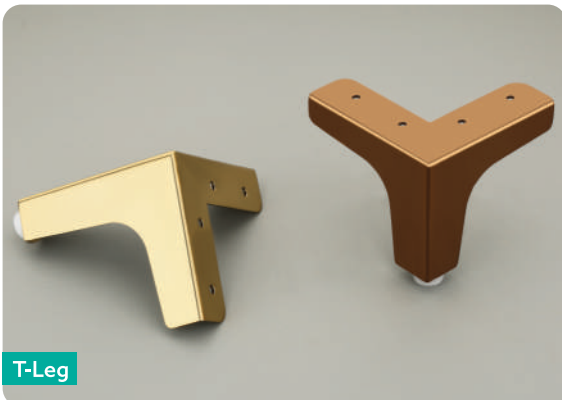

Cone Leg

T-Leg

FINISH | Gold, Rose Gold
SIZE | 3", 4"