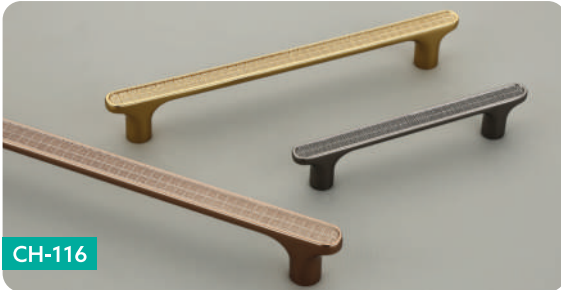

CH-5120

**FINISH** | Matt Gold  
**SIZE** | 96, 160, 224, 288, 450, 550, 900, 1200 MM

CH-A-44

**FINISH** | Black, SS, Velvet Satin  
**SIZE** | 96, 160, 288, 450, 600, 900 MM

CH-9078

**FINISH** | PVD Gold, PVD RG, PVD Black  
**SIZE** | 96, 160, 224, 288, 416 MM

CH-9091

**FINISH** | CP, AB, Black, PVD Gold, PVD RG  
**SIZE** | 96, 160, 224, 288 MM

CH-116

**FINISH** | Black, PVD Gold, PVD RG  
**SIZE** | 96, 160, 224, 288 MM

CH-201

**FINISH** | Gold, Choco  
**SIZE** | 96, 160, 224, 288 MM