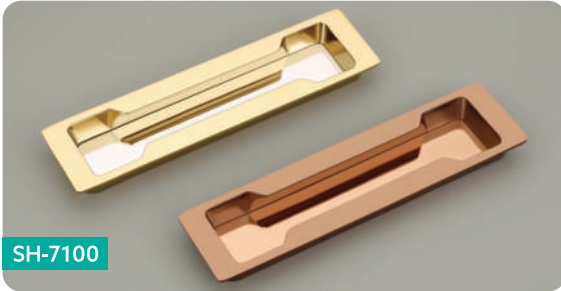

SH-1541

FINISH | CP/Wood  
SIZE | 96, 160, 224 MM

SH-1559

FINISH | CP/Brown  
SIZE | 96, 160, 224 MM

**SH-1564**

**FINISH** | Satin, AB  
**SIZE** | 96, 160, 224 MM

**SH-4004**

**FINISH** | Choco/Brown, CP/White  
**SIZE** | 96, 160, 224 MM

**SH-4010**

**FINISH** | Black, RG, AB  
**SIZE** | 32, 96, 160, 224 MM

**SH-7001**

**FINISH** | Cola, AB  
**SIZE** | 96, 160, 224, 320 MM

**SH-7100**

**FINISH** | PVD Gold, PVD RG, Satin  
**SIZE** | 96, 160, 224 MM